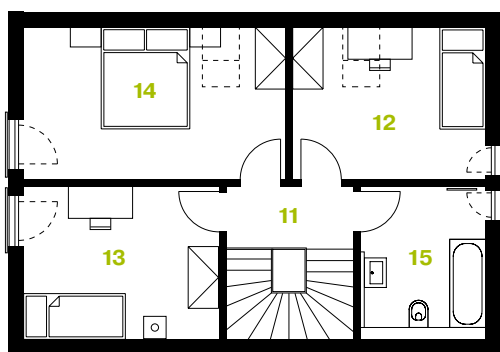

PŮDORYS PATRA